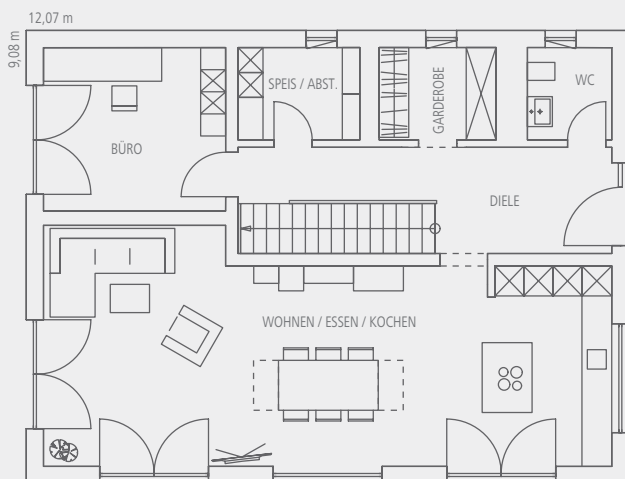

SIE SPAREN BIS ZU

49.392,- €*

SELECT 09

→ **STATT REGNAUER STANDARD-KALKULATION AB 584.852,- €**
NUR AKTIONSPREIS AB 545.460,- €* Ihr Vorteil 39.392,- € + Gratis-Paket.

Viel Platz, viel Licht und offene Räume in moderner Gestaltung – so präsentiert sich Haus Select 09 im Stile charakteristischer Stadtvillen. Die attraktive Studiosituation, ein großes Bad und eine geräumige Ankleide im OG, das durch eine Kniestockhöhe von 2,58 m als Vollgeschoss perfekt einzurichten ist, unterstreichen den Anspruch. Durchgehende Putzfassade mit partieller waagerechter Parallelogramm-Holzverschalung im OG runden das Erscheinungsbild ab.

Gesamt-NGF ca. 174 m², Dachneigung 22° | Frischluft-Wärmetechnik zur Aufstellung im Keller.

Erdgeschoss, ca. 89 m² NGF.

Obergeschoss, ca. 85 m² NGF.

(Maßstab 1:150)