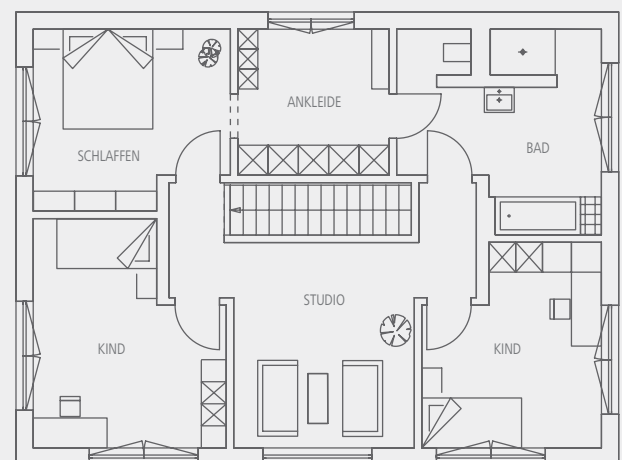

SIE SPAREN BIS ZU

49.392,- €*

SELECT 09

→ **STATT REGNAUER STANDARD-KALKULATION AB 584.852,- €**
NUR AKTIONSPREIS AB 545.460,- €* Ihr Vorteil 39.392,- € + Gratis-Paket.

Viel Platz, viel Licht und offene Räume in moderner Gestaltung – so präsentiert sich Haus Select 09 im Stile charakteristischer Stadtvillen. Die attraktive Studiosituation, ein großes Bad und eine geräumige Ankleide im OG, das durch eine Kniestockhöhe von 2,58 m als Vollgeschoss perfekt einzurichten ist, unterstreichen den Anspruch. Durchgehende Putzfassade mit partieller waagerechter Parallelogramm-Holzverschalung im OG runden das Erscheinungsbild ab.

Gesamt-NGF ca. 174 m², Dachneigung 22° | Frischluft-Wärmetechnik zur Aufstellung im Keller.

Erdgeschoss, ca. 89 m² NGF.

Obergeschoss, ca. 85 m² NGF.

(Maßstab 1:150)