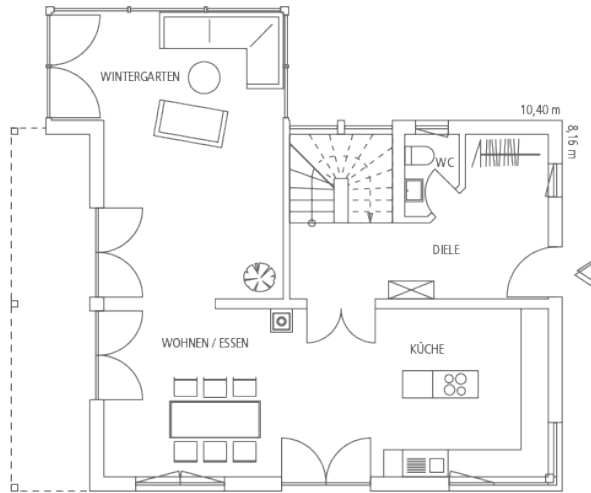

Grundrisse

Grundriss EG