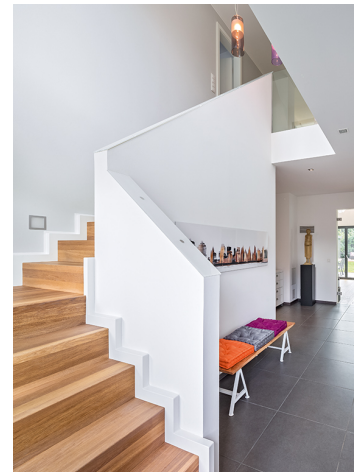

Haus  
München

Wohnfläche  
ca. 194m<sup>2</sup>

Architektur und Funktionalität:

Elegance

Familie

**REGNAUER**  
Häuser, die gut tun.

Modern gestaltet bietet dieses Regnauer Vitalhaus viel Platz. Großzügig verteilt sich der Wohn-, Ess- und Kochbereich im Erdgeschoss. Ohne Zwischenwände und fast komplett über drei Seiten. Der Luftraum in die obere Etage unterstreicht das offene Flair.