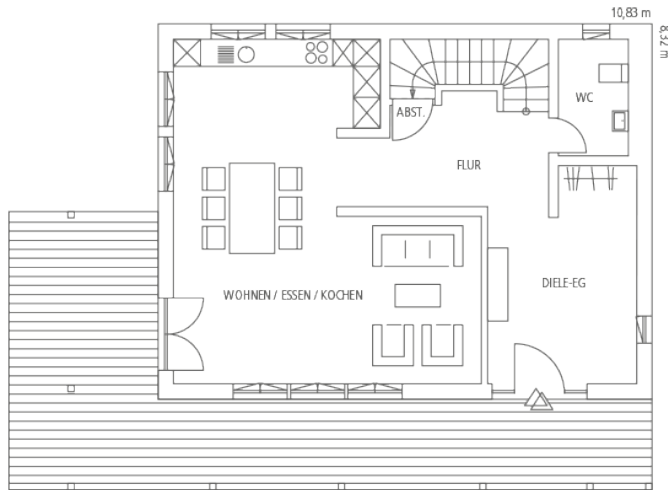

Grundrisse

Grundriss EG