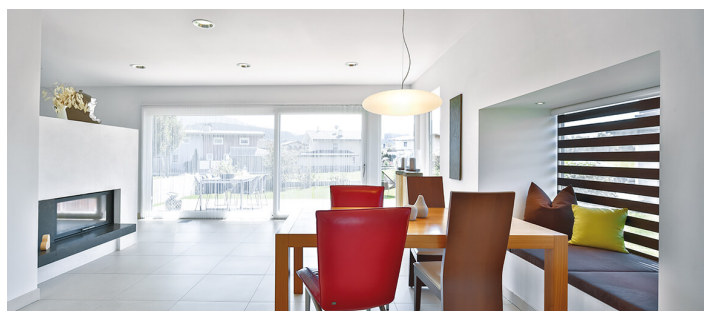

Haus
Langkampfen

Wohnfläche
ca. 189m²

Architektur und Funktionalität:

Designhaus

Arbeiten + Wohnen

Ein Füllhorn außergewöhnlicher Lebensraumgestaltung: die großen Linien, die vielen raffinierten Details, unkonventionelle Funktionalität, ein selbstbewusster Habitus, kombiniert mit natürlichen Materialien und Wohlfühlambiente.

Das Obergeschoss überragt das Erdgeschoss und brilliert mit kubischen Auskragungen und geometrischer Präzision.

Das Haus kommt Ihren Vorstellungen schon sehr nahe? Sprechen Sie mit uns über das [Regnauer Bonus-Konzept](#) und über Ihre ganz persönlichen Individualisierungswünsche.